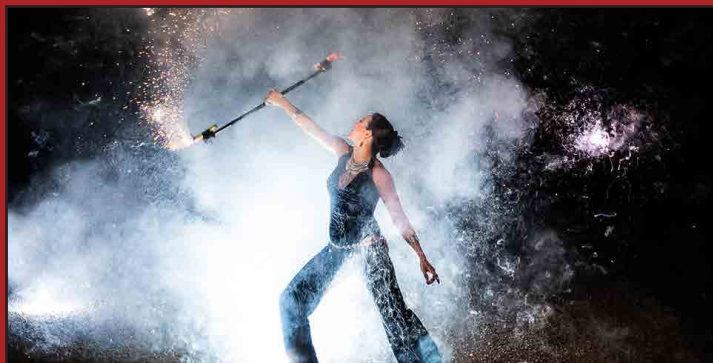

# Instinct

Spectacle tout public / durée 30 min  
De 1 à 5 artistes

Jusqu'à 500 Personnes :  
Eclairage et sonorisation fournis par la compagnie

Dimension de scène en extérieur (sol plat) :  
pour spectacle solo : 10m x 8m  
pour spectacle en groupe : minimum 12m x 10m

# Instinct

Spectacle pyrotechnique et lumineux, soigneusement chorégraphié, alliant fluidité et grâce mais aussi dynamisme et précision.

L'alternance du feu et des lumières crée un effet de surprise à chaque tableau. Les agrès lumineux ainsi que les lumières de scène sont synchronisés sur la musique pour un résultat impactant.

## Synopsis

Pendant une longue période d'obscurité et de conflits, des femmes isolées se rassemblent et s'unissent autour de la flamme noire.

Cette union renforce leur instinct de guerrière pour parvenir à vaincre l'ennemi.

Ce spectacle est un hommage à la femme et à la dualité opposant le besoin de combattre et de se protéger à celui de créer et d'aimer.